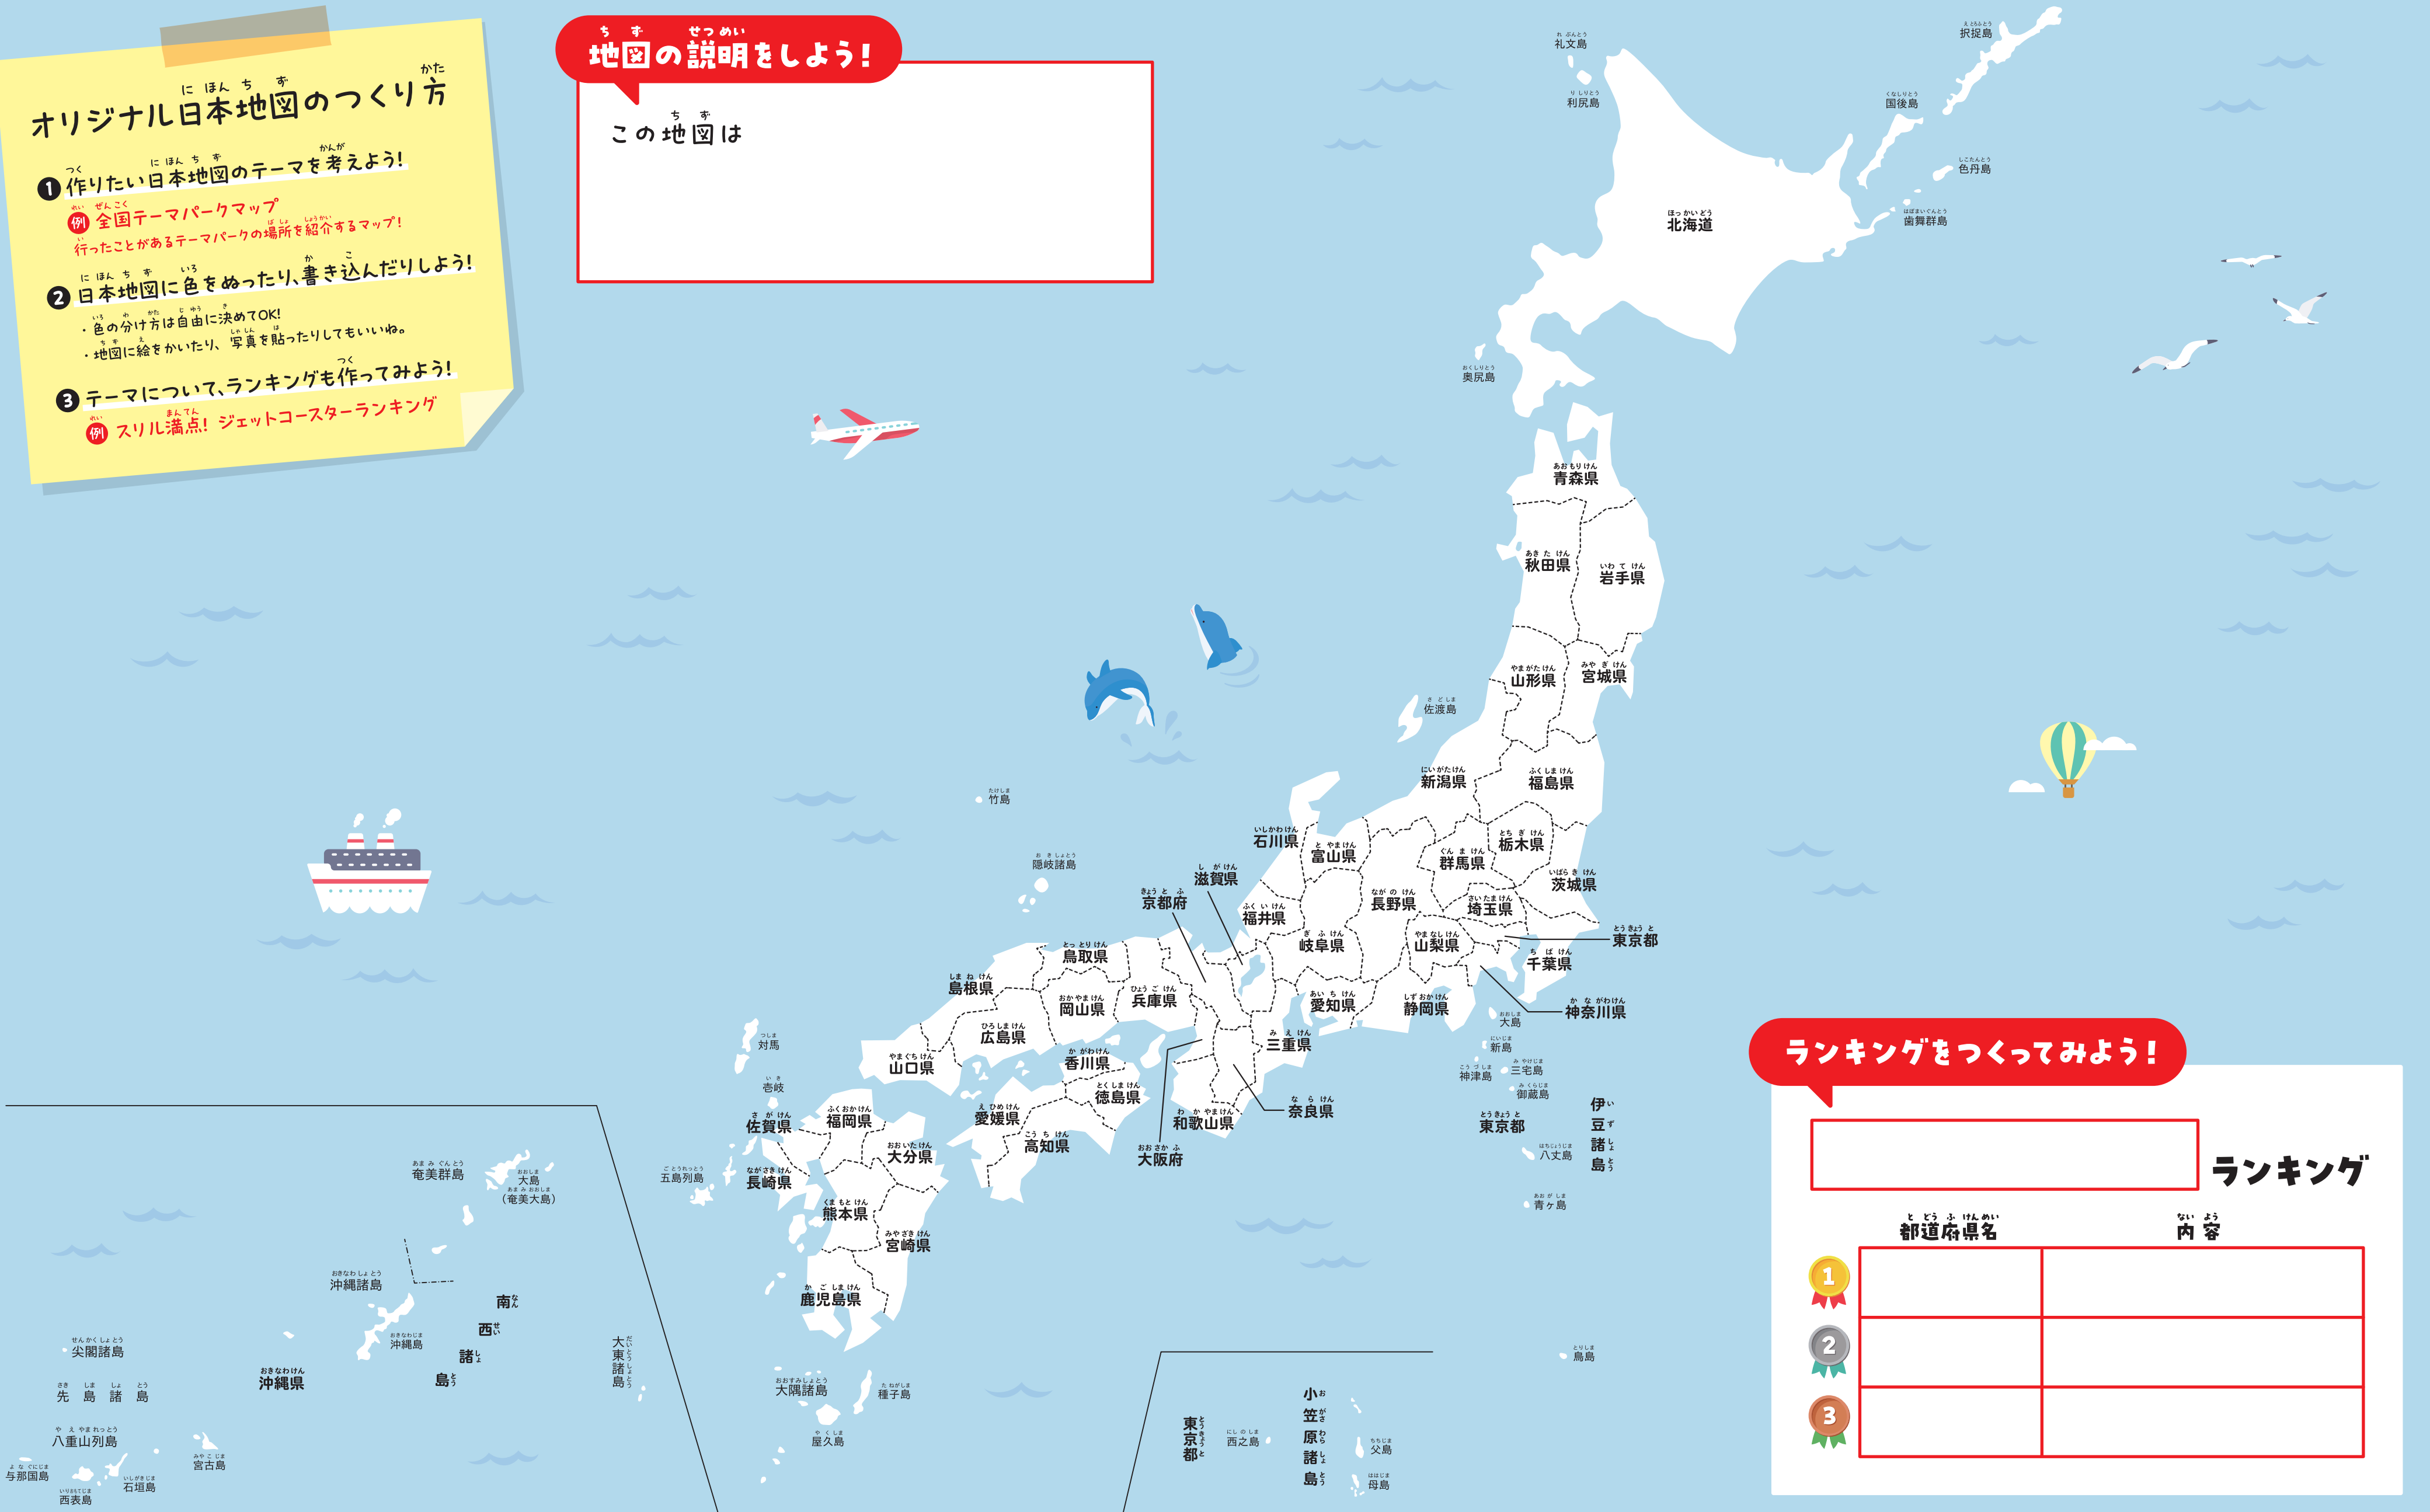

自分だけのオリジナル
日本地図をつくろう!

マップ
MAP

ねん 年	くみ 組	な 名 前
---------	---------	-------------

オリジナル日本地図のつくり方

- 1 作りたい日本地図のテーマを考えよう!
例 全国テーマパークマップ
行ったことがあるテーマパークの場所を紹介するマップ!
- 2 日本地図に色をぬったり、書き込んだりしよう!
色の分け方は自由に決めてOK!
地図に絵をかいたり、写真を貼ったりしてもいいね。
- 3 テーマについて、ランキングも作ってみよう!
例 スリル満点! ジェットコースターランキング

地図の説明をしよう!

この地図は

ランキングをつくってみよう!

ランキング	
都道府県名	内容
1	
2	
3	